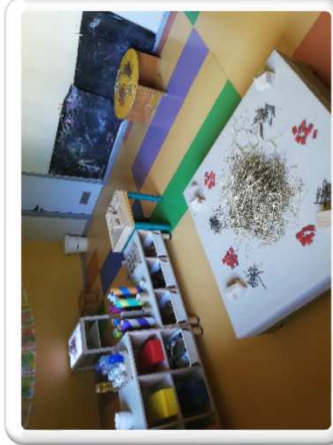

L'Asilo Nido Comunale "La Cicogna" è affidato in appalto alla Cooperativa Gulliver di Modena.

E' un servizio socio-educativo rivolto a bambini di età compresa tra i 9 e i 36 mesi. La Struttura dispone di una cucina interna affidata in appalto alla ditta di Ristorazione ELIOR e presso la quale è presente la cuoca.

Il servizio è aperto da Settembre a Luglio di ogni anno educativo.

ORARI APERTURA DEL SERVIZIO

**Dal Lunedì al Venerdì
dalle 7:30 alle 16:30**

**Con possibilità di prolungamento orario previ accordi con
Gulliver**

INGRESSO: 7:30-9:00

USCITA: 16:00-16:30

PROLUNGAMENTO ORARIO: 16:30-18:15